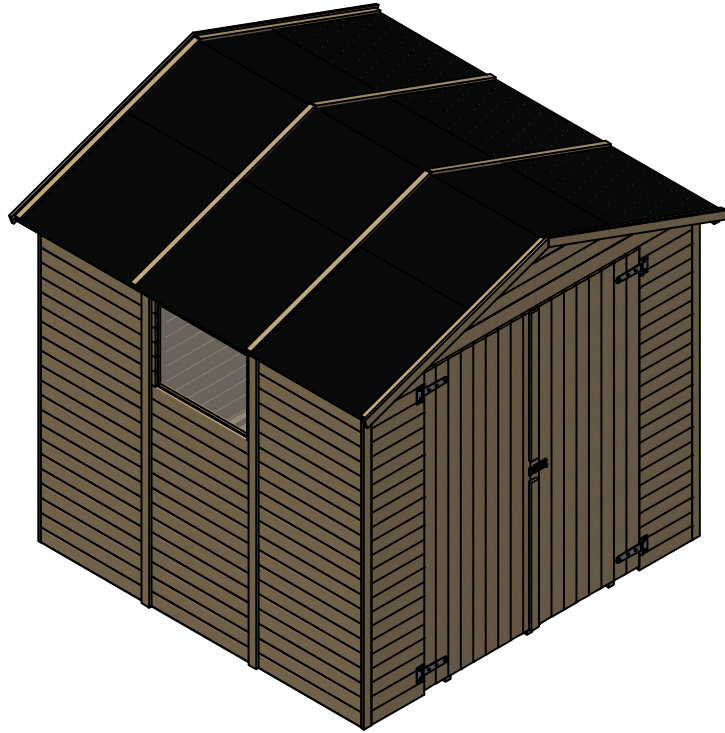

DOMEK HELENA

220 x 213 cm

UWAGA!!

Przed rozpoczęciem pracy należy szczegółowo zapoznać się z instrukcją.

PRZYDATNE NARZĘDZIA

2410x2330xH2280
(2200x2130)

NR	DIMENSION	PCS	PHOTO
A	2170x700x50	3	
B	35x35x400	6	
C	50x700x1835	8	
D	50x700x1835	1	
E	50x360x1835	1	
F	50x360x1835	1	
G	50x2100x410	2	
H	15x50x1380	1	
J	45x70x2100	1	
K	35x35x1096	4	