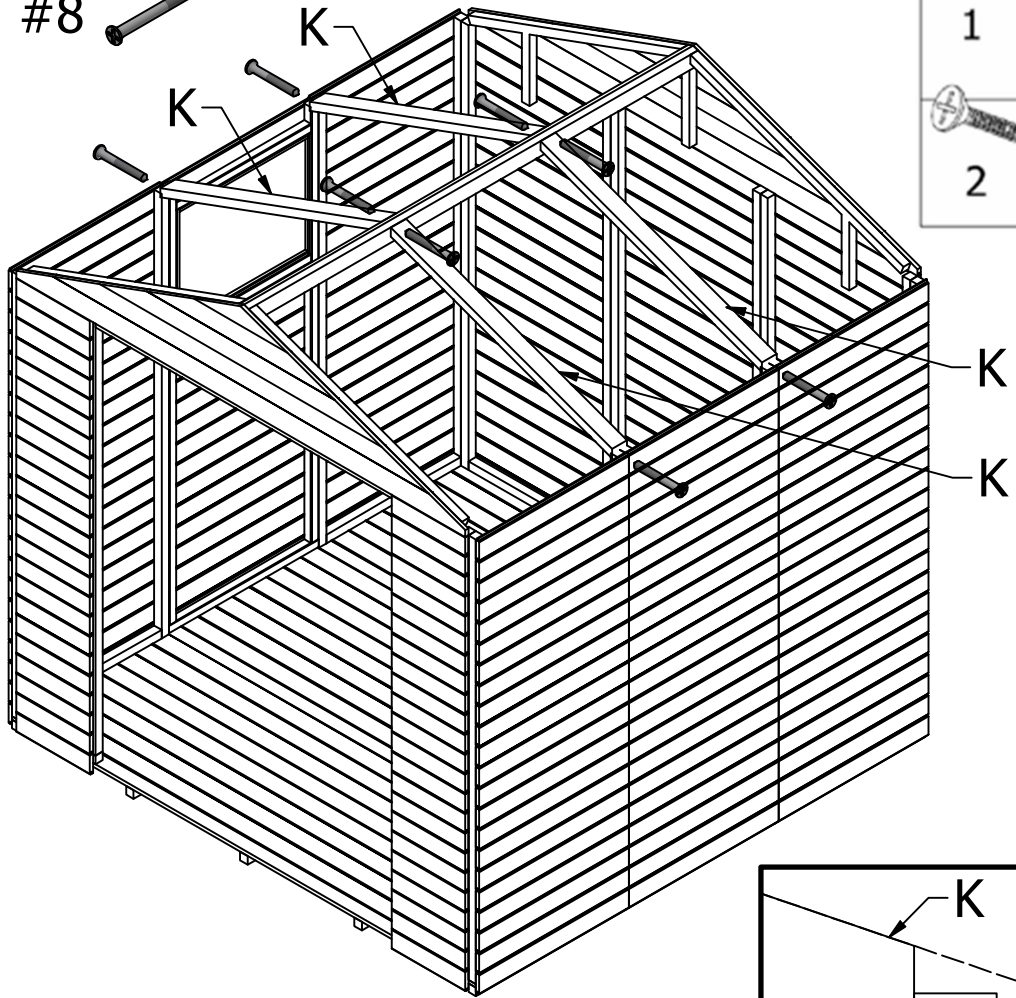

DOMEK HELENA

220 x 213 cm

UWAGA!!

Przed rozpoczęciem pracy należy szczegółowo zapoznać się z instrukcją.

PRZYDATNE NARZĘDZIA

2410x2330xH2280
(2200x2130)

NR	DIMENSION	PCS	PHOTO
A	2170x700x50	3	
B	35x35x400	6	
C	50x700x1835	8	
D	50x700x1835	1	
E	50x360x1835	1	
F	50x360x1835	1	
G	50x2100x410	2	
H	15x50x1380	1	
J	45x70x2100	1	
K	35x35x1096	4	

III - 4,0x35 #24 

V - 4,0x55 #42 

V - 4,0x55 #29

III - 4,0x35 #6

V - 4,0x55 #6

II - 4,0x25 #4 

V - 4,0x55 #4 

VI - 4,5x90 #8

III - 4,0x35 #12

III - 4,0x35 #44 

III - 4,0x35 #32 

III - 4,0x35 #26 

III - 4,0x35 #28 

- I - 4,0x15 #6 
- II - 4,0x25 #8 
- IV - 4,0x45 #26 

- VII - 100x40 #2 
- VIII - 300x90 #4 

- II - 4,0x25 #6 