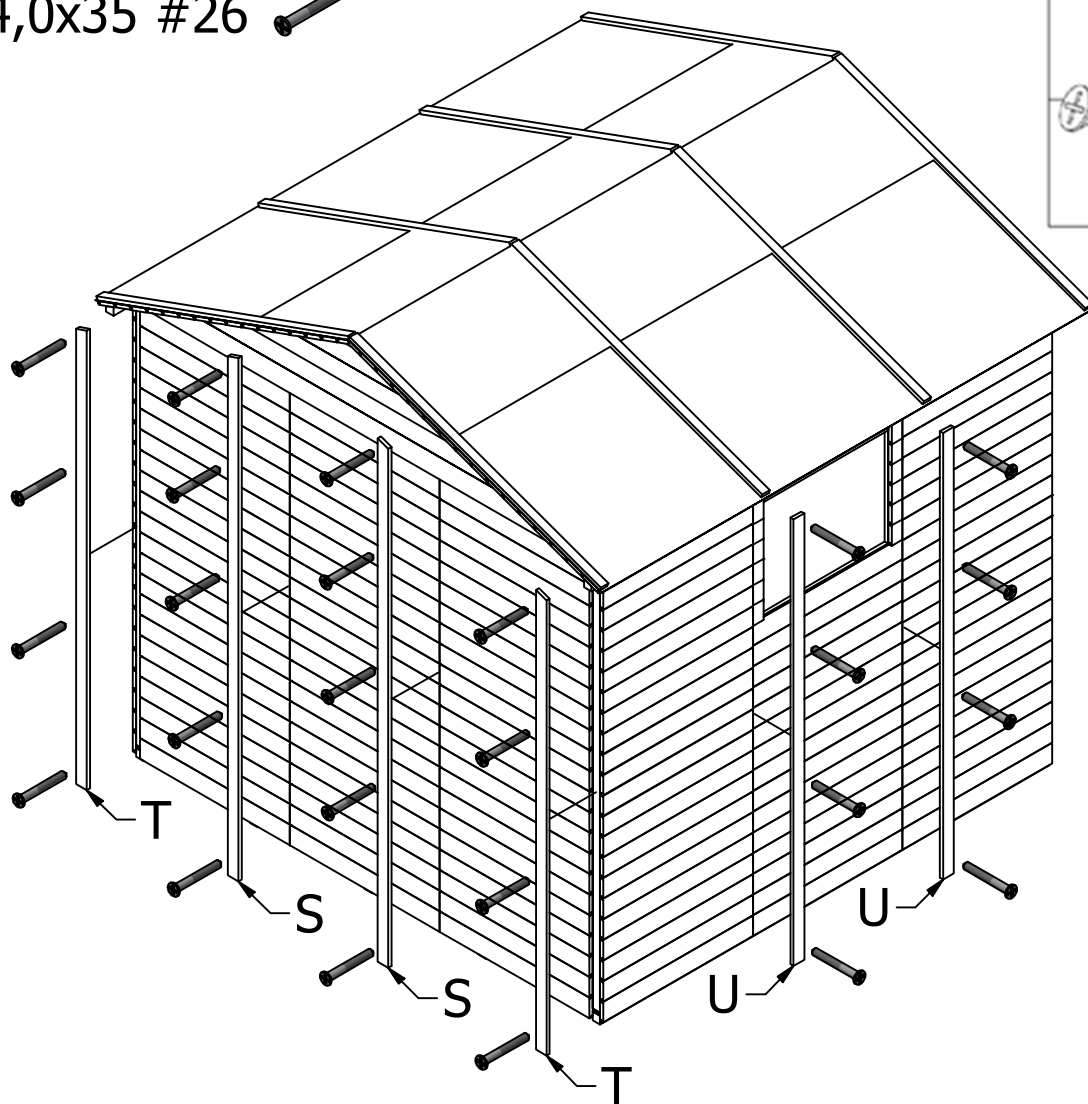

DOMEK HELENA

220 x 213 cm

UWAGA!!

Przed rozpoczęciem pracy należy szczegółowo zapoznać się z instrukcją.

PRZYDATNE NARZĘDZIA

2410x2330xH2280
(2200x2130)

NR	DIMENSION	PCS	PHOTO
A	2170x700x50	3	
B	35x35x400	6	
C	50x700x1835	8	
D	50x700x1835	1	
E	50x360x1835	1	
F	50x360x1835	1	
G	50x2100x410	2	
H	15x50x1380	1	
J	45x70x2100	1	
K	35x35x1096	4	

III - 4,0x35 #24 

V - 4,0x55 #42 

V - 4,0x55 #29

III - 4,0x35 #6

V - 4,0x55 #6

II - 4,0x25 #4 

V - 4,0x55 #4 

VI - 4,5x90 #8

III - 4,0x35 #12

III - 4,0x35 #44 

III - 4,0x35 #32 

III - 4,0x35 #26 

III - 4,0x35 #28 

- I - 4,0x15 #6 
- II - 4,0x25 #8 
- IV - 4,0x45 #26 

- VII - 100x40 #2 
- VIII - 300x90 #4 

- II - 4,0x25 #6 